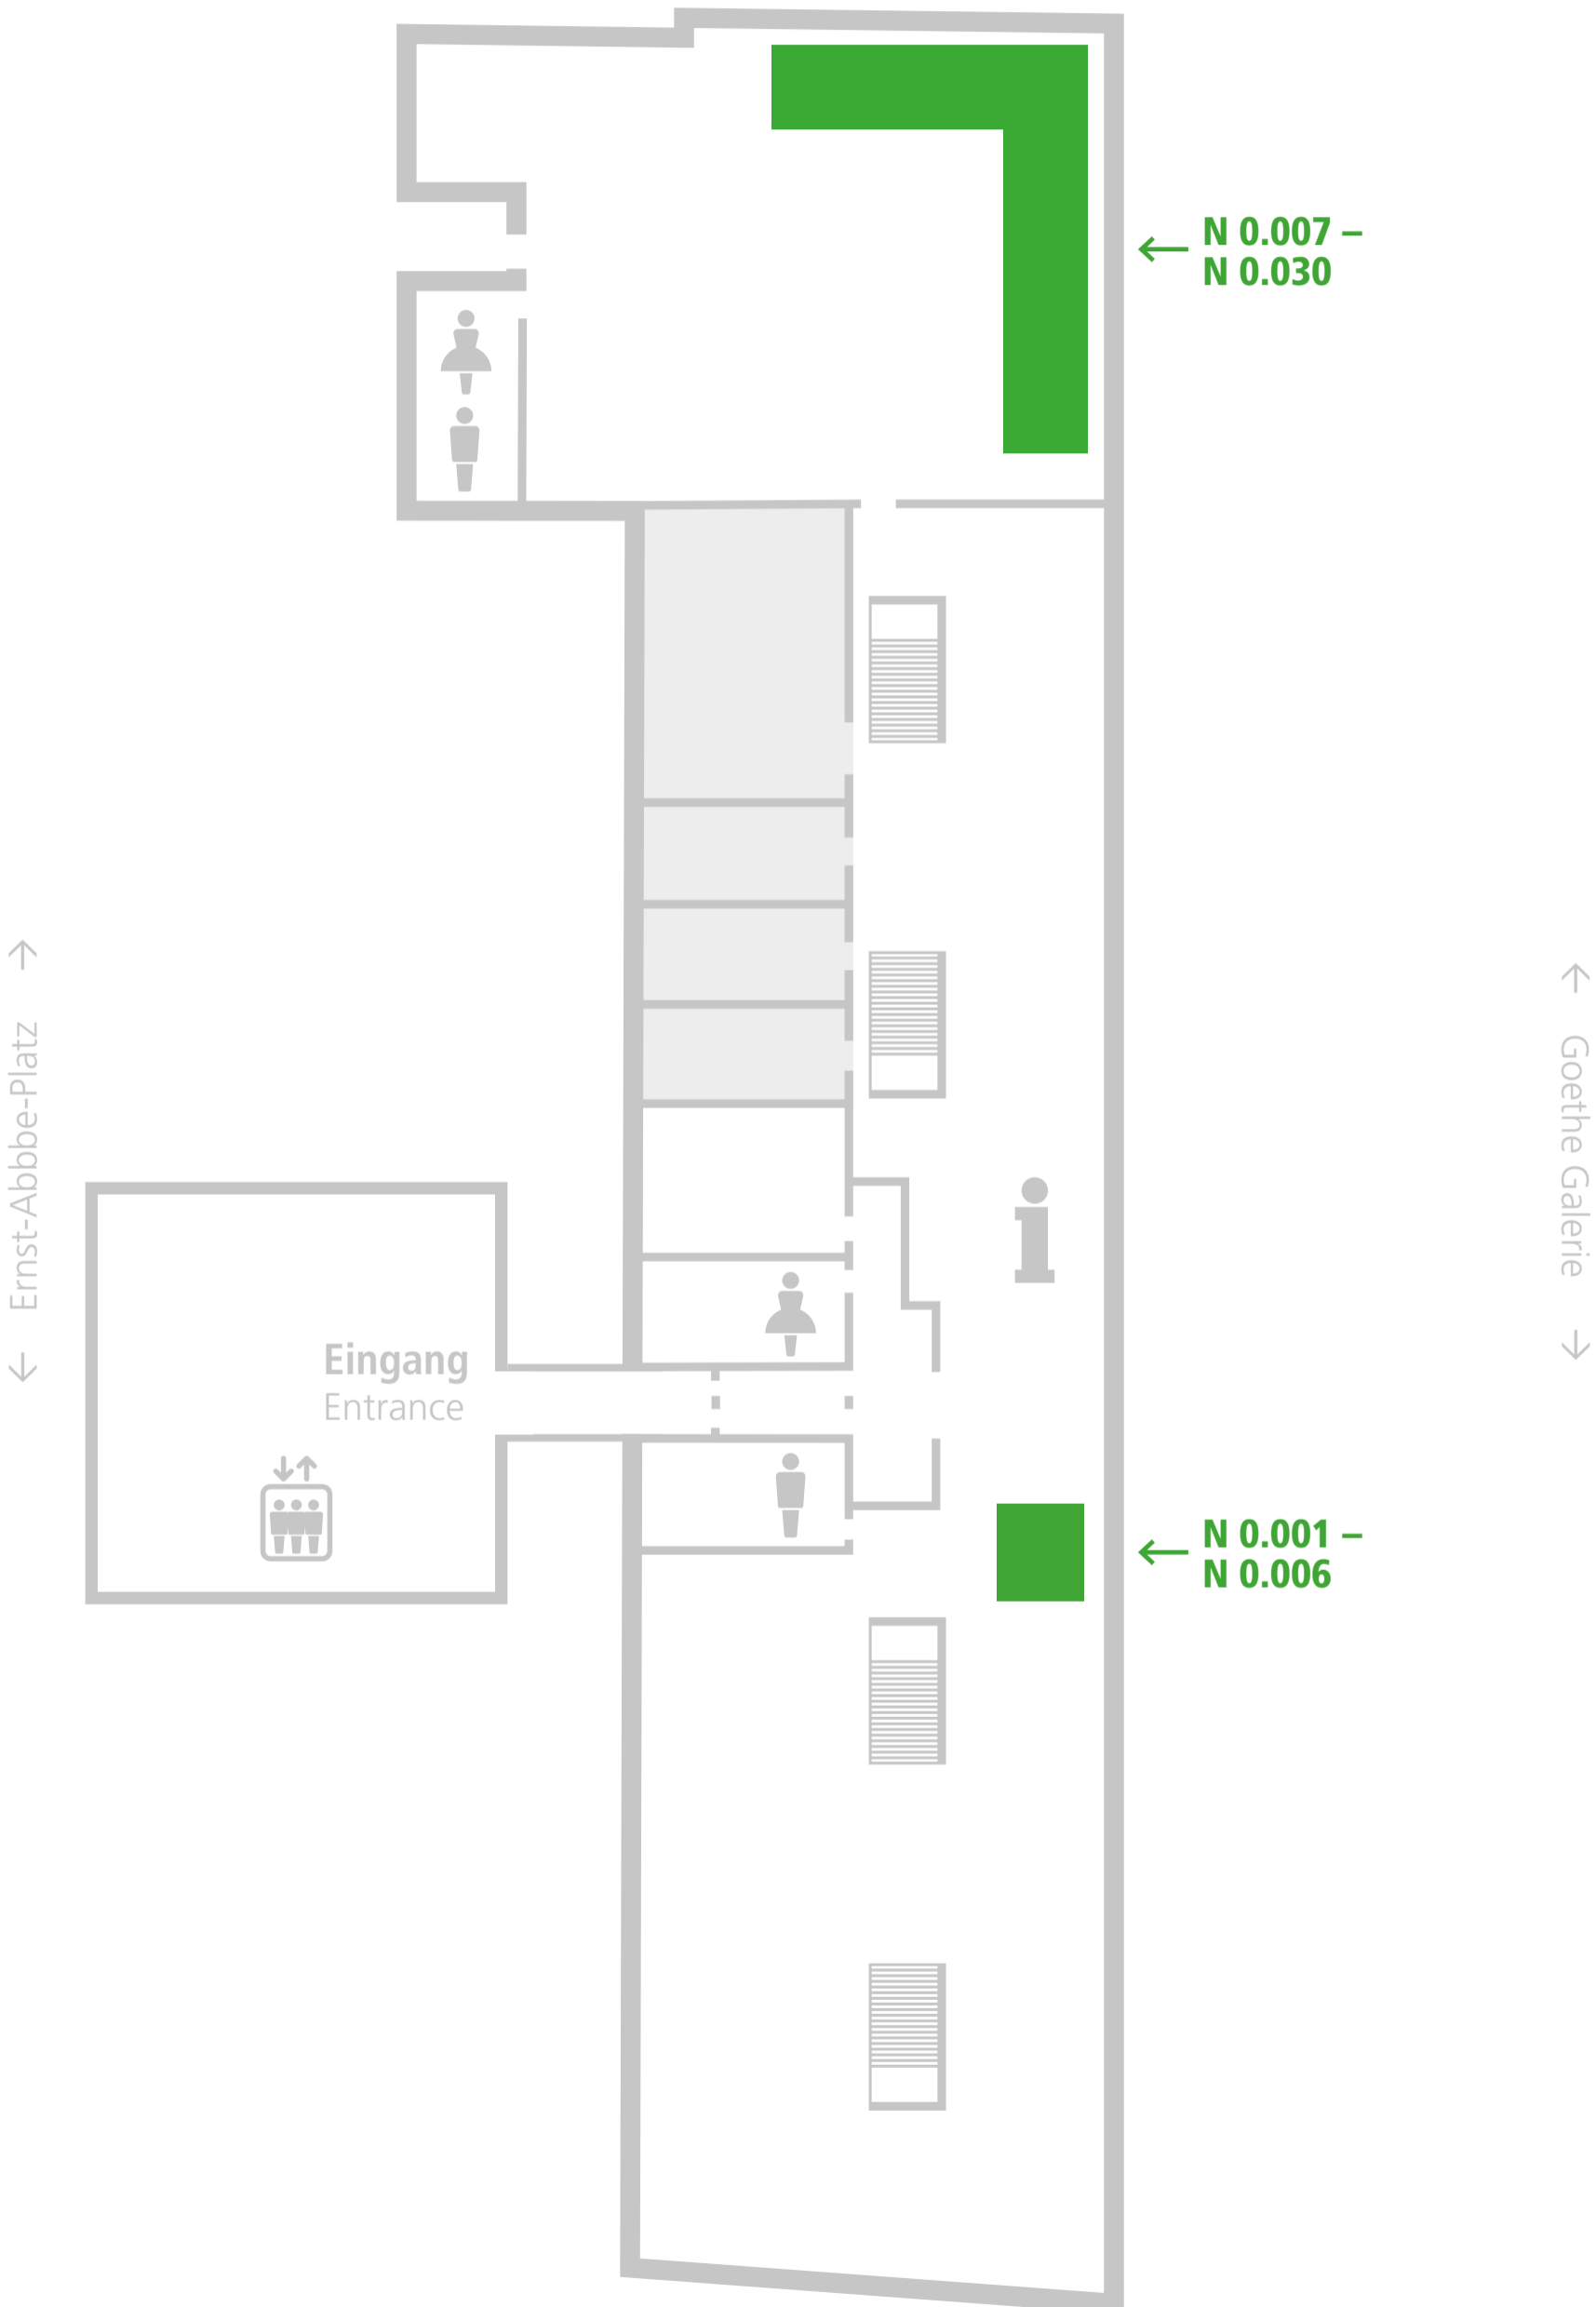

BEISPIEL ARBEITSPLATZ-NUMMER / EXAMPLE FOR SEAT NUMBER

EBENENÜBERSICHT / OVERVIEW OF FLOORS

Ernst-Abbe-Platz 2

***Die Teilbibliothek Naturwissenschaften befindet sich im Gebäude der Fakultät für Mathematik und Informatik (Ernst-Abbe-Platz 2, Ebene 6).**

The Branch Library of Natural Sciences is situated inside the building of the Faculty of Mathematics and Computer Sciences (Ernst-Abbe-Platz 2, 6th floor)

EBENE 6 / 6TH FLOOR

← Leutragraben →

← N 0.007 -
N 0.030

← N 0.001 -
N 0.006

← Ernst-Abbe-Platz →

← Goethe Galerie →

Eingang
Entrance

EBENE - EMPORE / 6TH FLOOR - GALLERY

← Leutragraben →

N 1.031 -
N 1.092 →

N 1.093 -
N 1.105 →