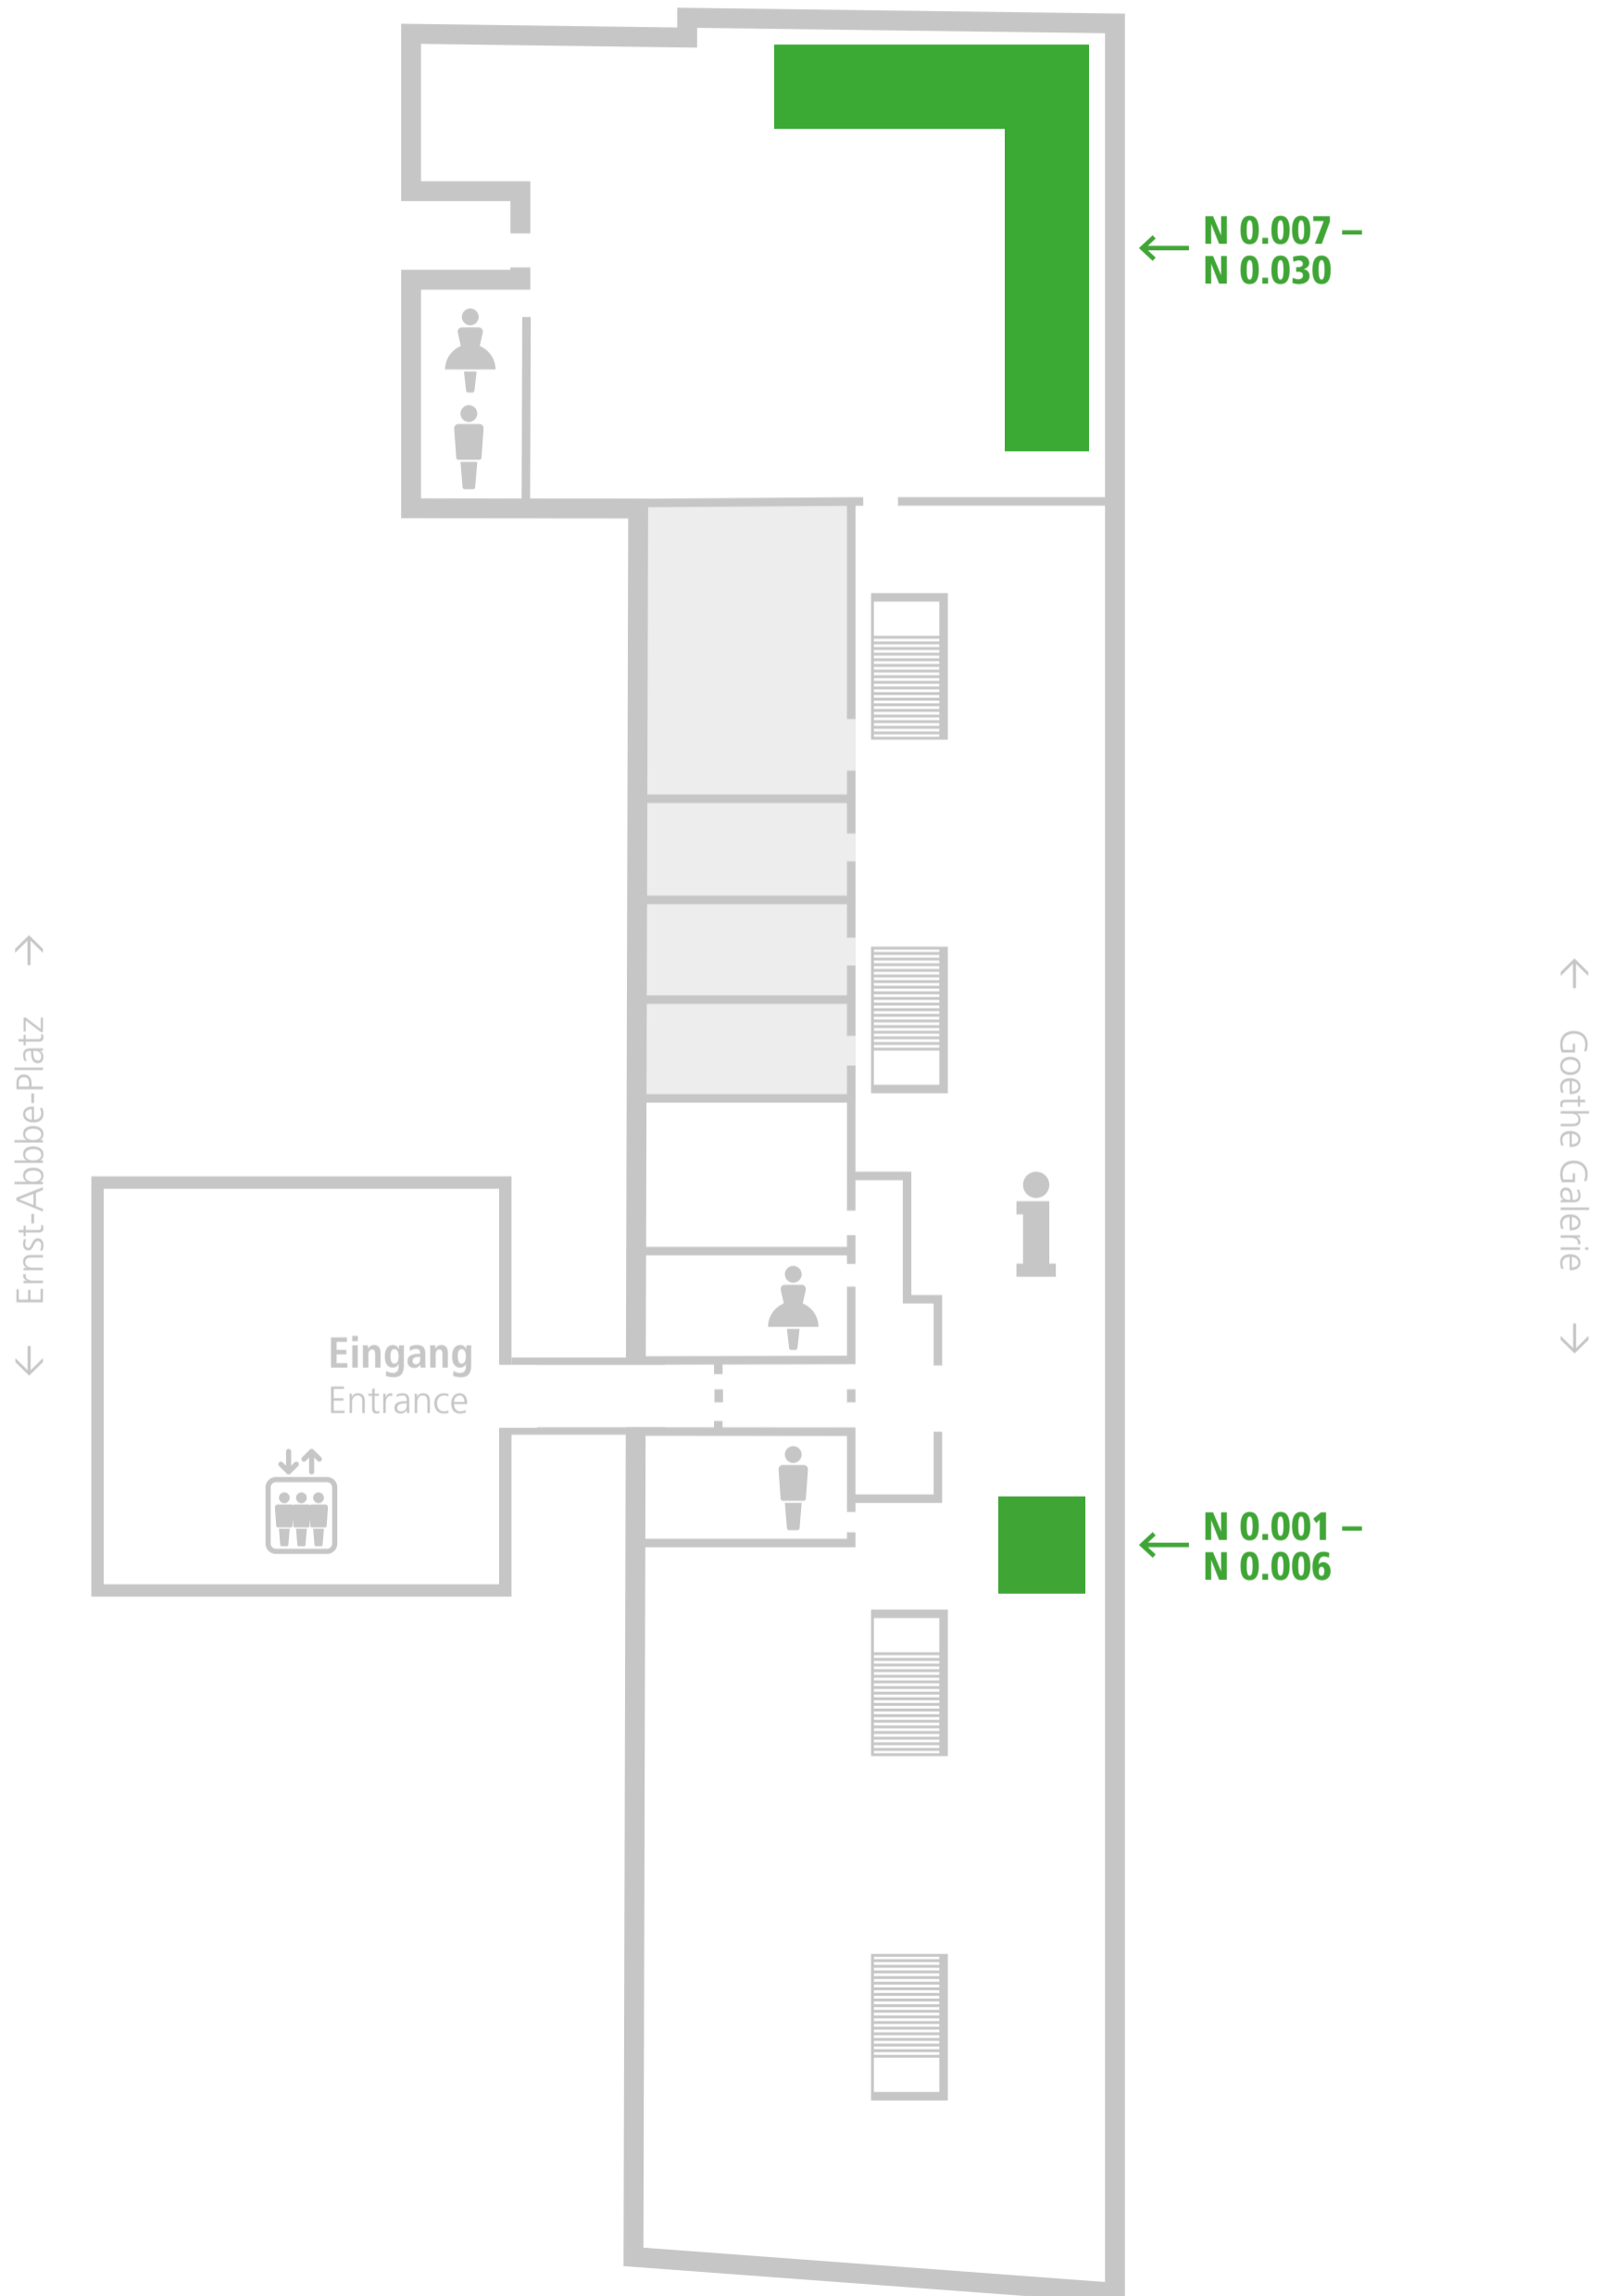

BEISPIEL ARBEITSPLATZ-NUMMER / EXAMPLE FOR SEAT NUMBER

EBENENÜBERSICHT / OVERVIEW OF FLOORS

Ernst-Abbe-Platz 2

***Die Teilbibliothek Naturwissenschaften befindet sich im Gebäude der Fakultät für Mathematik und Informatik (Ernst-Abbe-Platz 2, Ebene 6).**

The Branch Library of Natural Sciences is situated inside the building of the Faculty of Mathematics and Computer Sciences (Ernst-Abbe-Platz 2, 6th floor)

EBENE 6 / 6TH FLOOR

← Leutragraben →

EBENE - EMPORE / 6TH FLOOR - GALLERY